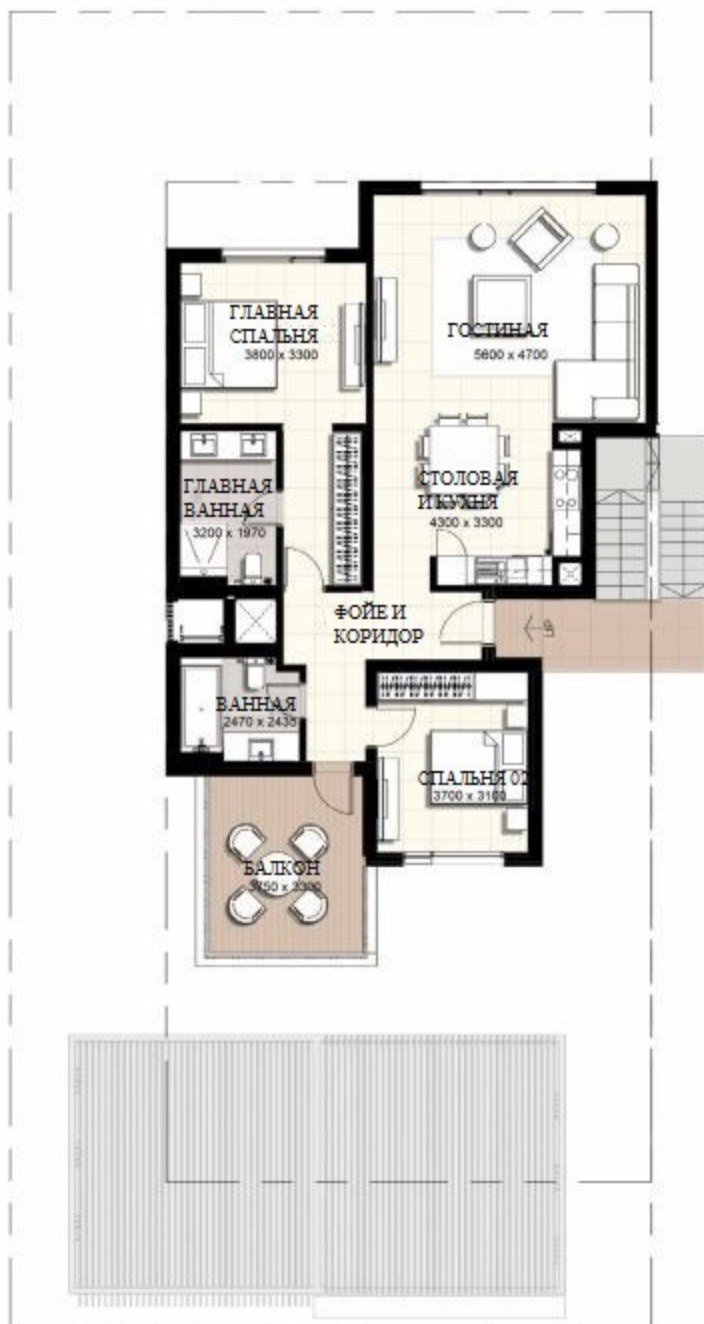

URBANA

TIERED TOWNHOME

КВАРТИРА НА 2 СПАЛЬНИ/
ЗОНЫ ОБЩЕГО ПОЛЬЗОВАНИЯ

0 ЭТАЖ

Площадь квартиры
1,130 кв. фт

Площадь балкона/террасы
307 кв. фт

Общая площадь (исключая сад/двор)
1,437 кв. фт

EMAAR SOUTH

Общая площадь (исключая сад/двор)

1,525 кв. фт

EMAAR SOUTH

1. Все размеры указаны в единицах британской и метрической систем, и отражают размеры структурных элементов, за исключением отделки поверхностей и строительных допусков. 2. Все материалы, размеры и чертежи являются приблизительными. 3. Информация может быть изменена без предварительного уведомления по усмотрению застройщика. 4. Фактическая площадь может отличаться от указанной. 5. Чертежи выполнены не в масштабе. 6. Все изображения используются только в иллюстративных целях и не отражают фактический размер, особенности, характеристики, оборудование и мебель. 7. Застройщик оставляет за собой право вносить поправки/изменения по своему собственному усмотрению без какой-либо ответственности.

URBANA

TIERED TOWNHOME

КВАРТИРА НА 2 СПАЛЬНИ/
ЗОНЫ ОБЩЕГО ПОЛЬЗОВАНИЯ

1 ЭТАЖ

Площадь квартиры

1,150 кв. фт

Площадь балкона/террасы

151 кв. фт

Общая площадь

1,301 кв. фт

EMAAR SOUTH

1. Все размеры указаны в единицах британской и метрической систем, и отражают размеры структурных элементов, за исключением отделки поверхностей и строительных допусков. 2. Все материалы, размеры и чертежи являются приблизительными. 3. Информация может быть изменена без предварительного уведомления по усмотрению застройщика. 4. Фактическая площадь может отличаться от указанной. 5. Чертежи выполнены не в масштабе. 6. Все изображения используются только в иллюстративных целях и не отражают фактический размер, особенности, характеристики, оборудование и мебель. 7. Застройщик оставляет за собой право вносить поправки/изменения по своему собственному усмотрению без какой-либо ответственности